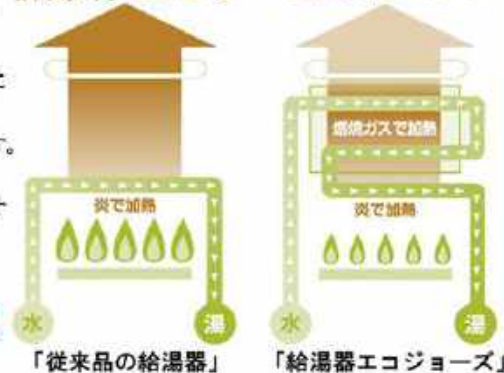

～家計にやさしく環境にも配慮した給湯器～
ガスふろ給湯器：エコジョーズ

家庭で消費されるエネルギー量のうち、約25%が給湯に使われています。

毎日使うお湯だからこそ省エネタイプのエコジョーズに取替えてエネルギーの見直しをしてみませんか？

■エコジョーズのしくみ

排気熱を利用してガス代を節約！

いままでの給湯器と違い
排気熱を上手に活用しています。

排気：約200℃ 排気：約50℃

エコジョーズは今まで使われずに捨てられていた排気熱を有効に利用してあらかじめ水を温めます。そのため従来よりも少ないガス消費量で、効率よくお湯を沸かすことができます。

■新鮮な空気を取り入れながら冷暖房「給気換気」

※写真はイメージです。

■夏も冬も内部をしっかりと「水内部クリーン」

夏場は冷房によって発生する結露水を利用して内部を洗浄。冬は加湿された空気から水分を取り込み冷やして結露させた水で洗浄。一年中エアコン内部をキレイに保ちます。

※写真はイメージです。

☆まほろば夏号限定企画！～

【ダイキン：エアコン取替えキャンペーン】

「6畳用：S22YTMXS-W」
 通常価格：¥245,300(税込)