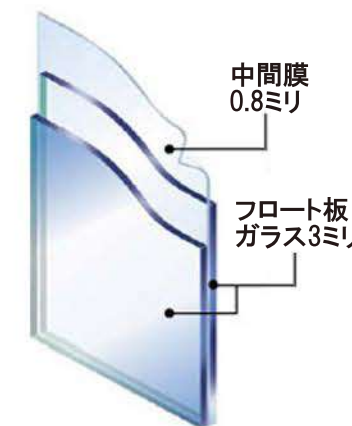

## 防犯合わせガラス入替え工事

空き巣被害は1年間に日本全国で  
約10万件も発生しており、今後も  
増加傾向にあるといわれています。  
侵入経路の約8~9割が窓ガラスを  
割ってのものです。5分以内で窓  
ガラスを突き破ることが出来なけれ  
ば、73%の泥棒は侵入をあきらめると  
いわれています。  
この機会にぜひ窓ガラスの防犯に  
ついて考えてみませんか。

基本プラン  
防犯合わせガラス  
0909サイズサッシ