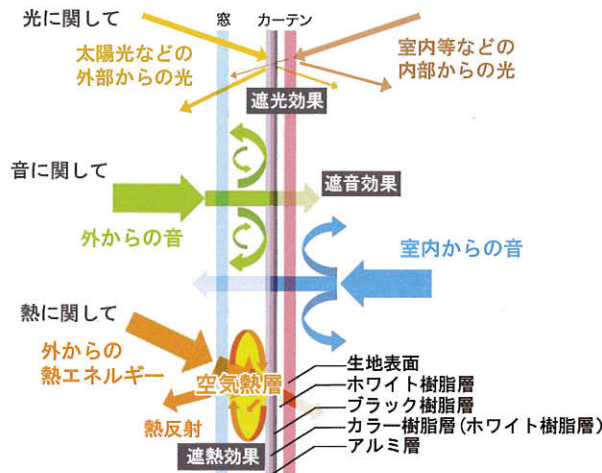

¥ 210,000-(工事費・税込)

省エネ・節電 オーダーカーテン 遮熱カーテン【リモーネ】

はっ水・遮光・遮熱・遮音・防炎

生地裏面にアクリル樹脂コーティングとアルミ樹脂コーティング加工をすることで、太陽光などによる熱を反射し室内の温度をの上昇を防ぐ省エネ対策カーテンです。

遮熱

生地表面にアルミ層の加工をすることで太陽光による熱を反射し室内への遮熱効果を向上しています。

遮音

遮音カーテンと同様、アクリル樹脂層の上にアルミ層の加工をしていますので遮音カーテンとしてもご利用できます。

遮光

3層構造による加工なので生地からの光もれが通常の織物カーテンに比べ少ないです。遮音・遮熱カーテンは全て遮光1級(100.0% ※1)です。
※1 JIS L 1055 A法によるもの

※音や熱エネルギーがカーテンの樹脂層に当たるとで反射し遮断効果を出します。音は窓との間で反響や屋外へ音を出し熱エネルギーは主に窓との間に熱層をつくり室内への軽減をします。

冷房だけでなく、暖房効果も損なわない！
空気熱層がお部屋の温度を保ちます。