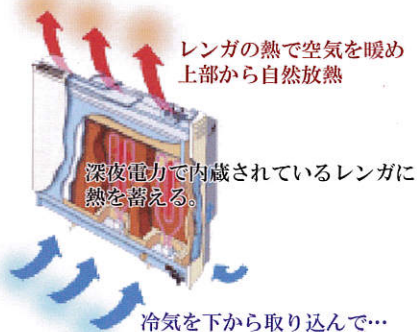

サイズ	種類	内窓設置 (透明3mmガラス)	ガラス交換 (ペアガラス)	外窓交換
0909サイズ'		¥ 32,000 7000ポイント	¥ 30,000 2000ポイント×2 (小)	¥ 125,000 7000ポイント
1209サイズ'		¥ 35,000 7000ポイント	¥ 36,000 2000ポイント×2 (小)	¥ 127,000 7000ポイント
1713サイズ'		¥ 42,000 12000ポイント	¥ 64,000 2000ポイント×2 (小)	¥ 163,000 12000ポイント
1717サイズ'		¥ 67,000 18000ポイント	¥ 80,000 2000ポイント×4 (小)	¥ 168,000 18000ポイント
2613サイズ'		¥ 77,000 18000ポイント	¥ 96,000 4000ポイント×2 (中)	¥ 220,000 18000ポイント
2617サイズ'		¥ 108,000 18000ポイント	¥ 119,000 7000ポイント×2 (大)	¥ 250,000 18000ポイント

(税抜・足場代別途・工事費込)

※但しガラス交換の場合、中枠で分割されているときポイント数減となります。
既設枠が70mm以下の場合は枠代別途必要です。

蓄熱暖房機 ユニデール

設置後イメージ画像

空気の自然対流とふく射機能を利用して
お部屋を暖めます。
陽だまりのような暖かさで寒い季節を
忘れてしまうようなぬくもりです。

お得な深夜電力とマイコン機能搭載で 無駄な電力をカット！

深夜電力を利用して内蔵されているレンガに
熱を蓄え、自然対流とふく射機能を利用。

※深夜料金を使用するには別途
契約が必要です。

ほかほか・・・

まるで床暖房。

ファンヒーター

蓄熱暖房器

ふく射熱は住宅の壁や天井を
あたため、身体にも吸収されるので
室温が16~18℃でもあったか。
対流で部屋全体を均一にあたためるので
顔だけ火照って足元が寒いということが
ありません。

安心機能もいっぱい！

- マイコン制御で前日の残熱量により蓄熱時間をコントロール。
無駄な電力消費をおさえます。
また、マイコン割引料金※の適用で経済的。
※一部地域を除く
- お子様がいるご家庭でも安心のチャイルドロック機能。
停電時も、データバックアップ機能(2年)で諸設定は保持されます。
万一の蓄熱不足も追炊き機能搭載※で安心。
※時間帯別電灯契約が必要です。
- コントローラーは操作しやすい大きなダイヤルを採用。
本体はシンプルかつコンパクト設計※
※設置には工事が必要です。一度設置した場所でのみ使用できます。
- 表示部分はバックライト搭載で、暗い場所でも操作できます。