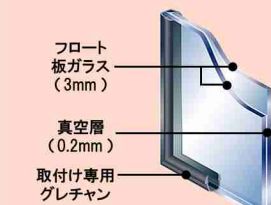

※床下地の状態によっては別途お見積りとなる場合がございます。

～冬、暖かい空気を逃がさない窓に～ 期間限定！平成 27 年 3 月末日まで

薄型断熱ガラス クリア Fit

■ クリア Fit の特徴

- 清潔な空間を創る防露性能
結露の発生を抑えます。
- 暖かな空間を創る断熱性能
寒い日は太陽熱を取り込み、暖かい空気も逃がしません。
- 地球にやさしい省エネ性能
熱エネルギーの流出を防ぎ、光熱費を節約します。
- リフォームらくらく取替簡単
今お使いのサッシにそのまま取り替えられます。

クリア Fit 構造図

【まほろば 81 号あったかプラン特別価格】

サイズ	種類	透明ガラス	カスミガラス
0907 サイズ (900×900mm)		39,000 円	39,200 円
1209 サイズ (1200×900mm)		44,500 円	44,800 円
1713 サイズ (1700×1300mm)		79,000 円	79,400 円
1717 サイズ (1700×1700mm)		97,000 円	98,400 円
2717 サイズ (2700×1700mm)		148,000 円	150,400 円