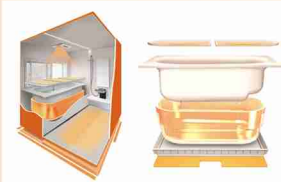

画像はイメージです。

画像はイメージです。

【リフォーム、ココが凄い！】 床暖房「スゴぽかフロア」

滑りにくく、乾きやすい従来の床に浴室用床暖房も標準装備。浴室に入る一歩目を「冷たい」から「暖かい」に変えてみませんか。

※床全体が暖まるまでに、スイッチを入れてから約 10 分かかります。

【まほろば 81 号あったかプラン標準装備】

浴室・浴槽断熱構造

床・壁・天井はもちろん浴槽も熱が逃げにくいように、まるごと断熱材で包み込んでいます。

フラットライン LED (調色)

LED 照明器具のデザイン性の良さを浴室にも取り入れました。白色・電球色と明りの色を切り替えて、豊かなバスタイムを演出します。

スゴピカ浴槽

重厚感のあるしっかりした厚み。表面が堅く滑らかなので、汚れが付きにくく美しさが長持ちします。上質感と肌触りの良い浴槽です。

浴室暖房乾燥機

浴室のすみずみまで温風を送り、短時間で浴室を暖めます。浴室での衣類乾燥にも最適で、梅雨の時期にも嬉しい機能です。