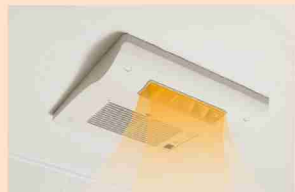

画像はイメージです。

画像はイメージです。

【リフォーム、ココが凄い！】 床暖房「スゴぽかフロア」

滑りにくく、乾きやすい従来の床に浴室用床暖房も標準装備。浴室に入る一歩目を「冷たい」から「暖かい」に変えてみませんか。

※床全体が暖まるまでに、スイッチを入れてから約 10 分かかります。

【まほろば 81 号あったかプラン標準装備】

浴室・浴槽断熱構造

床・壁・天井はもちろん浴槽も熱が逃げにくいように、まるごと断熱材で包み込んでいます。

フラットライン LED (調色)

LED 照明器具のデザイン性の良さを浴室にも取り入れました。白色・電球色と明りの色を切り替えて、豊かなバスタイムを演出します。

スゴピカ浴槽

重厚感のあるしっかりした厚み。表面が堅く滑らかなので、汚れが付きにくく美しさが長持ちします。上質感と肌触りの良い浴槽です。

浴室暖房乾燥機

浴室のすみずみまで温風を送り、短時間で浴室を暖めます。浴室での衣類乾燥にも最適で、梅雨の時期にも嬉しい機能です。

【まほろば 81 号あったかプラン特別価格】

システムバス:リフォーム(0.75坪サイズ)

¥ 1,270,000

(税抜・工事費込)

【プラス 16 万円でもっとあったかプラン】

～入浴後の暖かさ、しっとり感が長続き～

びほうゆ 酸素美包湯

酸素を含んだマイクロの泡をお湯に加えたものが「酸素美包湯」です。白く柔らかいお湯は、身体を長く優しく温め、入浴後のお肌のしっとり感も長続きます。