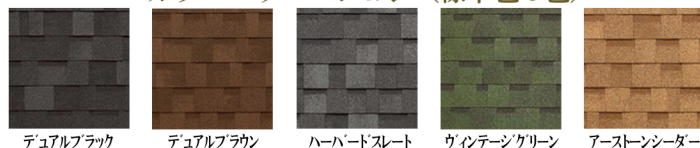

~カラーバリエーション(標準色5色)~

◆まほろばキャンペーン価格!

【置屋根工事：28/35型】

現在、パルコンが陸屋根のお客様におすすめの屋根リフォームプランです。

¥ 1,860,000
(税抜・工事費込)

【屋根葺き替え工事(カバー工法)：28型】

現在、パルコンに置屋根施工済みで屋根材に経年劣化が見られるお客様におすすめの屋根リフォームプランです。

¥ 646,000
(税抜・屋根葺き替え・足場代込)

※既存屋根の状況により下地処理等、別途費用がかかる場合がございます。