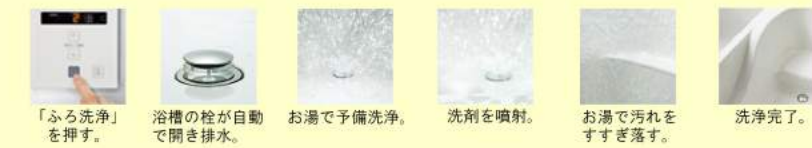

2. 1回の洗浄で約19円のご負担。毎日ご使用頂いても安心。

気になるランニングコスト（ガス・電気・水道）は1回の洗浄（標準コース）で約19円と経済的です。

新春リフォーム応援キャンペーン!

日頃のご愛顧に感謝致しまして、今回のまほろばでご紹介させて頂きました「大阪ガスのガス得プラン」導入に必要な「浴室床暖房」「ミスト付きガス温水式浴室暖房乾燥機」そして、浴槽のお掃除の手間を省く「おそうじ浴槽機能」「クリーン浴槽」のオプション品をプレゼントさせて頂きます。

【ノーリツ製システムバス+給湯器商品仕様】
ユパティオ（1216サイズ・標準プラン）
ガス温水暖房付き給湯器（エコジョーズ24号・自動）

1,390,000+ **20万円相当**
プレゼント!
(標準工事費込み・税別)

【ガス得プランについて】
※ガス代、ガスの割引率は大阪ガスの試算条件によって算出された金額となります。
ご家庭でのガスの使用状況により変動致します。
※ガス代の割引上限額は月額4320円（税込）となります。
※ガスの使用量が0の場合は割引が発生いたしません。
【システムバスについて】
※おそうじ浴槽機能は既存給湯器の種類（エコキュート等）によってはご利用頂けない場合がございますのでご注意ください。
※既存の浴室が0.75坪サイズ以外の場合は別途対応させて頂きます。
弊社営業担当までお問い合わせください。
※プレゼント企画はノーリツ：ユパティオ設置時のみ適用されます。
それ以外のシステムバスでは適用されませんのでご注意ください。

新春リフォーム応援キャンペーン!

日頃のご愛顧に感謝致しまして、今回のまほろばでご紹介させて頂きました外壁再塗装工事をご契約のおお客様限定キャンペーンとしまして弊社おすすめLIXIL製「洗面化粧台」をプレゼントさせて頂きます。

■外壁再塗装工事（セラミソフトスタック）
【外壁再塗装工事：28型(162㎡)】
¥958,000
(税抜・工事費込)
【目地補強工事：28型】
¥193,000
(税抜・工事費込)
【外壁再塗装工事：35型(182㎡)】
¥1,067,000
(税抜・工事費込)
【目地補強工事：35型】
¥206,000
(税抜・工事費込)

洗面化粧台
13万円相当
プレゼント!