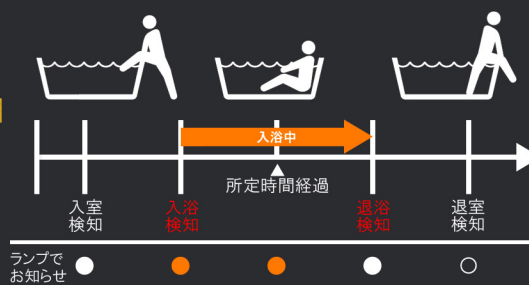

①ノーリツの次世代商品の顔

性能の高さを印象づける 知的なデザイン

高級感のあるメタリックカラー仕上げ。サテン朝の落ち着いた質感は幅広い住宅外壁にマッチします。永くキレイな外装でお使い頂けるよう汚れや色褪せが目立ちにくいカラーになっております。

確かな品質をご提供する証としてノーリツコーポレートマークが刻印してあります。

②「みまもり」で安心をサポート

お風呂のみまもり新機能

入浴事故の主な原因

入浴事故死者数は年間推計約 19,000 人。入浴中の事故は冬期に多く、12月から2月にかけて全体の約 5 割が発生しています。

入浴事故の主な原因

「みまもり機能」

「浴室モニター機能」で気づき遅れ対策。お風呂のみまもり新機能。入浴と退浴を検知して、ランプでお知らせします。

住まいの トータルアドバイス

- | | |
|----------|----------|
| 1. 補修 | 5. 増築 |
| 2. 屋根再防水 | 6. 改造・改装 |
| 3. 外壁再吹付 | 7. 修理・修繕 |
| 4. 節電 | 8. その他 |