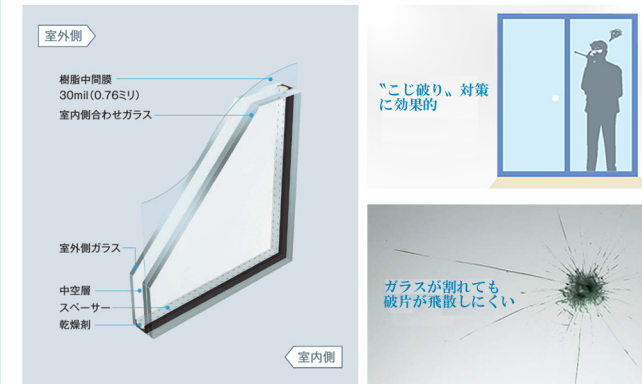

通風勝手口ドア取替え工事

～勝手口もたった1日でキレイ・安心・快適に～

ドアを閉めたまま換気ができる

「通風機能」付き

心地よい風が室内へ。

断熱性能と防犯性に優れた
「防犯複層ガラス」

◆◆まほろばキャンペーンプラン◆◆

外観とマッチしやすい横格子デザインの通風勝手口ドアです。

【防犯合わせ複層ガラスタイプ】

¥192,000

(工事費込み・税別)

【複層ガラスタイプ】

¥177,000

(工事費込み・税別)

※上記以外にも各種色・格子形状ございます。お気軽に当社担当までお問い合わせください。

住まいの トータルアドバイス