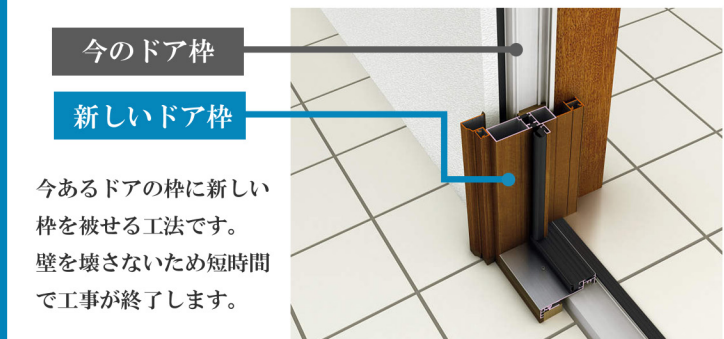

断熱玄関ドア取替え工事

～玄関がたった1日でキレイ・安心・快適に～

壁を壊さない

「カバー工法」だから

短時間で最新のドアに

※新しい枠の厚み分、約70mm程度開口幅が狭くなるのでご注意ください。

「断熱仕様」で

1年中快適なドアに