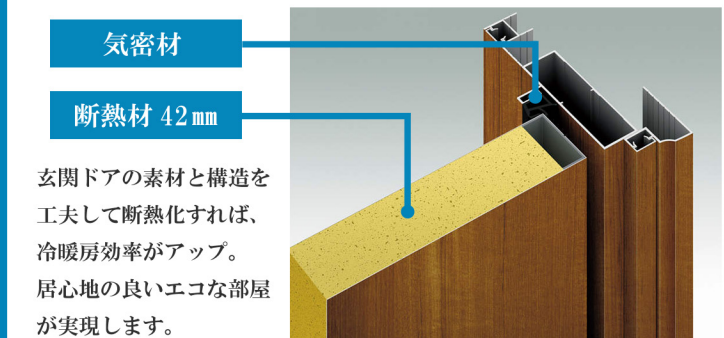

断熱玄関ドア取替え工事

～玄関がたった1日でキレイ・安心・快適に～

壁を壊さない

「カバー工法」だから

短時間で最新のドアに

※新しい枠の厚み分、約70mm程度開口幅が狭くなるのでご注意ください。

「断熱仕様」で

1年中快適なドアに

◆◆まほろばキャンペーンプラン◆◆

縦にスリット採光ガラスをあしらった、スタンダードなデザインです。

【親子タイプ】
¥450,000
(工事費込み・税別)

【親子タイプ】
¥481,000
(工事費込み・税別)

【片開き扉タイプ】
¥378,000
(工事費込み・税別)

【片開き扉タイプ】
¥406,000
(工事費込み・税別)

※上記以外にも各種色・デザインございます。お気軽に当社担当までお問い合わせください。