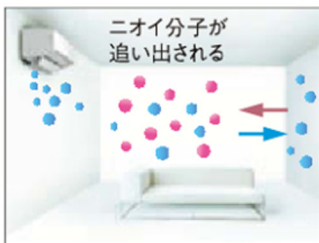

～ダイキン史上最高品 “湿”～
ルームエアコン：うるさら X

リビングなどの大空間も、冬は加湿で暖かく、夏は除湿で涼しいダイキン史上最高品 “湿”

■夏も冬も内部をしっかりと「水で洗浄」 **New!**

夏場は冷房によって発生する結露水を利用して内部を洗浄。冬は加湿された空気から水分を取り込み冷やして結露させた水で洗浄。一年中エアコン内部をキレイに保ちます。

※イラストはイメージです。

■屋内にしみついたニオイを「水で脱臭」 **New!**

※イラストはイメージです。

水分子を室内に放ち壁や布に染みついたニオイ分子を吸気中に浮き出させたところを一気に除湿しニオイを回収します。ニオイが気になる梅雨～夏におすすめの機能です。

☆まほろば 96・春号キャンペーン～
【ダイキン：ルームエアコン取替え工事】

「6畳用」
 S22XTRXS-W(-C)
¥243,000
 (工事費込み・税別)

RXシリーズ (本体色ホワイト)

「8畳用」
 S25XTRXS-W(-C)
¥263,000
 (工事費込み・税別)