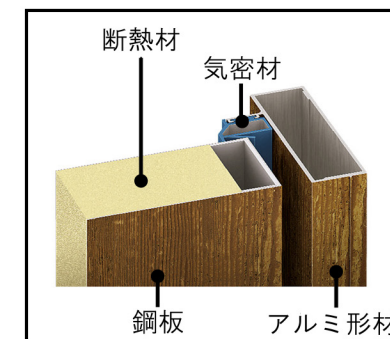

まほろば

～ Spring 2020 ～

～1日で住まいの顔がステキに変身～

断熱玄関ドア：リシェント **New!**

■断熱ドアで1年中快適

室内の熱の約60%が開口部から流出します。玄関ドアを断熱化する事で夏は涼しく冬は暖かくなり、ドアの結露も抑制できます。無駄なエネルギーを抑えたエコな住まいになります。

■カバー工法で工期は1日

今ある枠の上から新しい枠を取り付けるカバー工法。壁や床をさわることなく工事が出来るので工事費用の節約にもつながります。

※カバー枠の分、施工後は既設開口寸法より約70mm狭まります。

☆まほろば 96・春号キャンペーン～

【トステム：断熱玄関ドア取替え工事】

「親子扉タイプ」
 M27型デザイン
 木目調：クリエラスク

「採光窓」
 大開口デザイン
 子扉採光デザイン

¥441,000
 (工事費込み・税別)

「片開きタイプ」
 M27型デザイン
 木目調：クリエラスク

「採光窓」
 大開口デザイン
 子扉無し