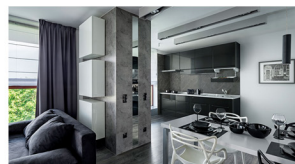

New ホーロー家事らくキッチン トレシア

タカラスタンダード Treasia

2020.02 DEBUT

【2020年春：新製品のご提案】

タカラスタンダードのホーローシステムキッチン新商品「トレシア」のご提案です。キッチンもお部屋のインテリアの一部と考えたトータルデザインを追求した商品です。

■デザインの追求

今トレンドの内装デザインである「ジャパニーズモダン」「モノトーン」「ピンテージ」等といった空間にマッチするキッチン扉色を新たに設定。

「モノトーン」

■高品位ホーロだからいつもキレイ

丈夫な鉄のベースにガラス質を焼き付けて生まれる「高品位ホーロー」。表面のガラス層は汚れや湿気を寄せ付けず、臭いも付きにくいのが特徴です。

汚れに強い

汚れが染み込まないのでお手入れ簡単。キッチンまわりの油污れも水拭きでサッと落とせます。

熱に強い

高温になりがちなコンロまわりも高品位ホーローなら変色・変形することはありません。

キズや衝撃に強い

硬いお鍋が当たっても硬いたわしでゴシゴシ磨いても簡単にキズが付きません。

安心素材

シックハウス症候群の原因となる有害物質を発生しません。ご家族みんなが健康に暮らせるキッチンです。

【まほろば 96号キャンペーン】

¥1,428,000

(工事費込み・税別)

【主な商品仕様】
システムキッチン：トレシア（1型 270cm）
人造大理石シンク・ワークトップ、ハンドシャワー水栓、ガラスストップコンロ
食器洗乾燥機、レンジフード VRATタイプ、ホーローキッチンパネルあり

タカラスタンダード EMELORD エメロード

～耐久性に優れたベーシックプラン～ 【システムバス改修工事のご提案】

■ホーローだからお手入れ簡単

■柔軟な現場対応力

鉄の頑丈さとガラス質の美しさを合わせた「高品位ホーロー」の壁パネル。お掃除はシャワーでサッと流すだけ。カビが生えにくい清潔な素材です。

現場寸法に合わせて25mmピッチでサイズオーダー可能です。浴室内のデッドスペースが少なく、広々としたシステムバスを実現します。

【まほろば 96号キャンペーン】

¥1,186,000

(工事費込み・税別)

【主な商品仕様】
システムバス：エメロード（0.75坪サイズ）
高断熱浴槽、ワイドカウンター、浴室暖房乾燥機
シャワーフックスライドバー

～機能性を追求したホーロー洗面台～

【洗面化粧台取替え工事のご提案】

タカラスタンダード Familie ファミリー

■まるごとホーローキャビネット

扉だけでなく中まで「高品位ホーロー」なので、洗剤などをこぼしても中まで染み込むことはありません。

■スリム設計でもしっかり収納

スリム設計でもストック品や小物の収納スペースをしっかりと確保。

【まほろば 96号キャンペーン】

¥180,000

(工事費込み・税別)

【主な商品仕様】
ホーロー洗面化粧台：ファミリー
人造大理石カウンター、2面鏡
2段スライド収納

～お取替えに最適な節水型トイレ～

【節水型トイレ取替え工事のご提案】

LIXIL アメージュZ便器（フチレス）

■キレイが続く

頑固な水アカや汚物汚れが付きにくい「アクアセラミック陶器」製の便器と、少ない水量でも便器内のすみずみまで流せる「パワーストリーム洗浄」。

■優れた節水性能

■お掃除ラクラク形状

お掃除しにくい部分をまるごと無くした「フチレス」形状とシャープで足元スリムなフォルムは汚れが拭きやすくお手入れ簡単です。

【まほろば 96号キャンペーン】

¥170,000

(工事費込み・税別)

【主な商品仕様】
節水型トイレ：アメージュZ（フチレス）
洗浄便座：シャワートイレ KB21