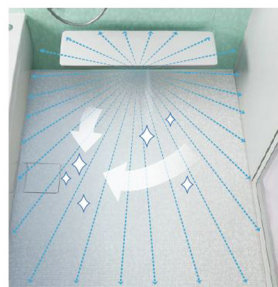

●においきれい

トイレ空間の気になるニオイ成分を捕集して脱臭します。

●オート開閉

人の動きを検知して便ふたが自動で開閉します。

●オート洗浄

便座から立ち上がると便器の水を自動で流します。

●やわらかライト

夜中便器に人が近付くと自動でやわらかい光が自動で点灯。

ピュアレストEX+アプリコットF3AW
¥306,000
(工事費込・税別)

※左記画像はイメージです。カウンター収納、手すり、壁付収納は含まれておりません。

～スイッチひとつで「洗浄+除菌仕上げ」、床まわりのきれいがつづく～

システムバス：sazana (サザナ)

■床ワイパー洗浄（きれい除菌水）

TOTOのシステムバスに新機能が追加！
床ワイパー洗浄でお風呂の床の皮脂・角質汚れを自動で洗浄。
床のピンク汚れやカビの発生を抑えます。

スイッチを押すだけで「皮脂・角質汚れ」を洗い流します。

TOTO独自のワイパー水流で汚れが落としにくいエリアもしっかり洗浄し排水溝へ洗い流します。

床にくまなく「きれい除菌水」を吹き付け除菌仕上げ。菌やカビの繁殖を抑えます。

サザナ（1216サイズ、Tタイプ）
¥1,300,000
(工事費込・税別)

商品仕様：サザナTタイプ1216サイズ、ほっकारリ床、ゆるり浴槽（FRP）、魔法びん浴槽、床ワイパー洗浄、三乾王（100V）