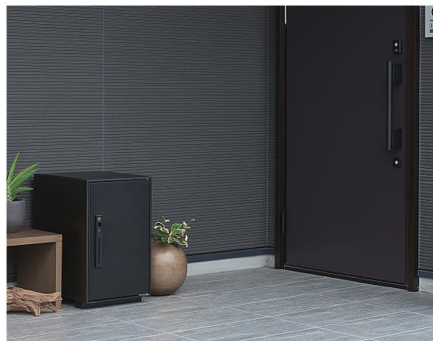

～対面することなく荷物を受け取り～
宅配ボックス：コンボ-ライト

宅配ボックスがあれば外出中はもちろん在宅中でも手が離せないときに、お荷物の受け取りが可能になります。
 宅配ボックスのある暮らし始めませんか。

■荷物の受け取り・取り出しは簡単です。

【荷物の配達・受け取り】

業者様が宅配ボックスの扉を開き宅配物をいれます。扉の内側の施錠レバーを右に倒し、扉を閉めます。伝票をいれ「押印・施錠」ボタンを下げ伝票を取らせれば配達完了です。