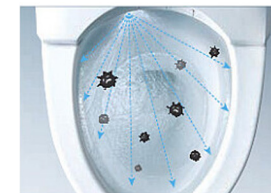

浴室の床表面

カビやピンク汚れが気になる。肌が直接触れる部分なのに掃除が大変。

トイレの便器

黄ばみや輪染みができてとれない。ブラシでこするだけでは綺麗にならない。

洗面の歯ブラシ

使用后しっかりすすいでも、根元に汚れが溜まっている。

TOTOのクリーン技術「きれい除菌水」は
汚れのもとからきれいにします。

「きれい除菌水のしくみ」

「きれい除菌水」は水に含まれる塩化物イオンを電気分解して作られる除菌成分（次亜塩素酸）を含む水です。薬品や洗剤を使わず、水から作られます。時間がたつと元の水に戻るため、環境に優しいのが特徴です。

～使うたびに自動で除菌、いつも清潔な使う人にやさしい全自動トイレ～

節水型トイレ：ピュアレスト EX

●便器きれい

「きれい除菌水」をふきかけお掃除が大変な黒ずみ汚れの発生を抑えます。

●ノズルきれい

トイレ使用后「きれい除菌水」がノズルを自動で洗浄・除菌。

●においきれい

トイレ空間の気になるニオイ成分を捕集して脱臭します。

●オート開閉

人の動きを検知して便ふたが自動で開閉します。

●オート洗浄

便座から立ち上がると便器の水を自動で流します。

●やわらかライト

夜中便器に人が近付くと自動でやわらかい光が自動で点灯。

ピュアレストEX+アプリコットF3AW
¥306,000
(工事費込・税別)

※左記画像はイメージです。カウンター収納、手すり、壁付収納は含まれておりません。

～スイッチひとつで「洗浄+除菌仕上げ」、床まわりのきれいがつづく～

システムバス：sazana (サザナ)

■床ワイパー洗浄（きれい除菌水）

TOTOのシステムバスに新機能が追加！
床ワイパー洗浄でお風呂の床の皮脂・角質汚れを自動で洗浄。
床のピンク汚れやカビの発生を抑えます。