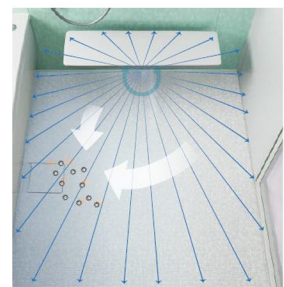

ピュアレストEX+アプリコットF3AW
¥306,000
(工事費込・税別)

※左記画像はイメージです。カウンター収納、手すり、壁付収納は含まれておりません。

～スイッチひとつで「洗浄+除菌仕上げ」、床まわりのきれいがつづく～

システムバス：sazana (サザナ)

■床ワイパー洗浄（きれい除菌水）

TOTOのシステムバスに新機能が追加！
床ワイパー洗浄でお風呂の床の皮脂・角質汚れを自動で洗浄。
床のピンク汚れやカビの発生を抑えます。

スイッチを押すだけで「皮脂・角質汚れ」を洗い流します。

TOTO独自のワイパー水流で汚れが落としにくいエリアもしっかり洗浄し排水溝へ洗い流します。

床にくまなく「きれい除菌水」を吹き付け除菌仕上げ。菌やカビの繁殖を抑えます。

サザナ（1216サイズ、Tタイプ）
¥1,300,000
(工事費込・税別)

商品仕様：サザナTタイプ1216サイズ、ほっकारリ床、ゆるり浴槽（FRP）、魔法びん浴槽、床ワイパー洗浄、三乾王（100V）