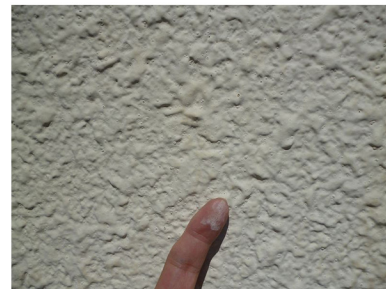

「大屋根、ベランダ、側溝に水が溜まるが雨漏りの心配はないのですか？」

設計上1/100の勾配をつけておりますがPC板の誤差、歪み、施工精度等の原因である程度水が溜まる場合がありますが、雨漏りについては防水塗膜で対処しておりますので、防水性能上ご心配はございません。側溝についても防水補強の為、目地部分に増し塗りを施しておりますので、中間部に水溜りが生じても雨漏りの心配はございません。

「壁面の防水はどうしたら良いのですか？」

パルコンの壁面防水はPC板の継ぎ目に、弾性ウレタンシールが施されてあります。このシール材も経年による品質の低下は避けられません。壁面防水の方法としては2つの方法があります。

- ①既存シール材を切り取り目地処理の上、再びシール材を打替え弾性塗料で吹付工事を施します。
- ②壁面の目地部分の上にスキヤナクロスを貼り、パテ処理をして弾性塗料で吹付工事を施します。

外壁塗装アウトレットセール

当社おすすめ外壁塗料、セラミソフトスタックのストック品を10%OFF価格で今回ご提供させていただきます。
ストック品ですが品質は特に問題ございません。下記の人気色3種類のみとなっておりますので、この機会にご検討頂けましたら幸いです。

10%
OFF

【セラミソフトスタック（ストック品）】

AS-111

AS-112

AS-212

このような症状が出ていたら要注意!!点検をお勧めします。

壁を触ると手が白くなる

壁の目地部分のひび割れ

外壁塗装の捲れ

屋根防水の割れ

屋根防水の劣化

屋根防水の捲れ

【施工後】

【施工前】

外壁塗装には外観を綺麗にする目的のほか、防水性能の復元という重要な目的があります。当社ではパルコン板の継ぎ目である目地部分の補強をおすすめさせて頂いております。

外壁塗装工事 (外壁塗料セラミソフトスタック)